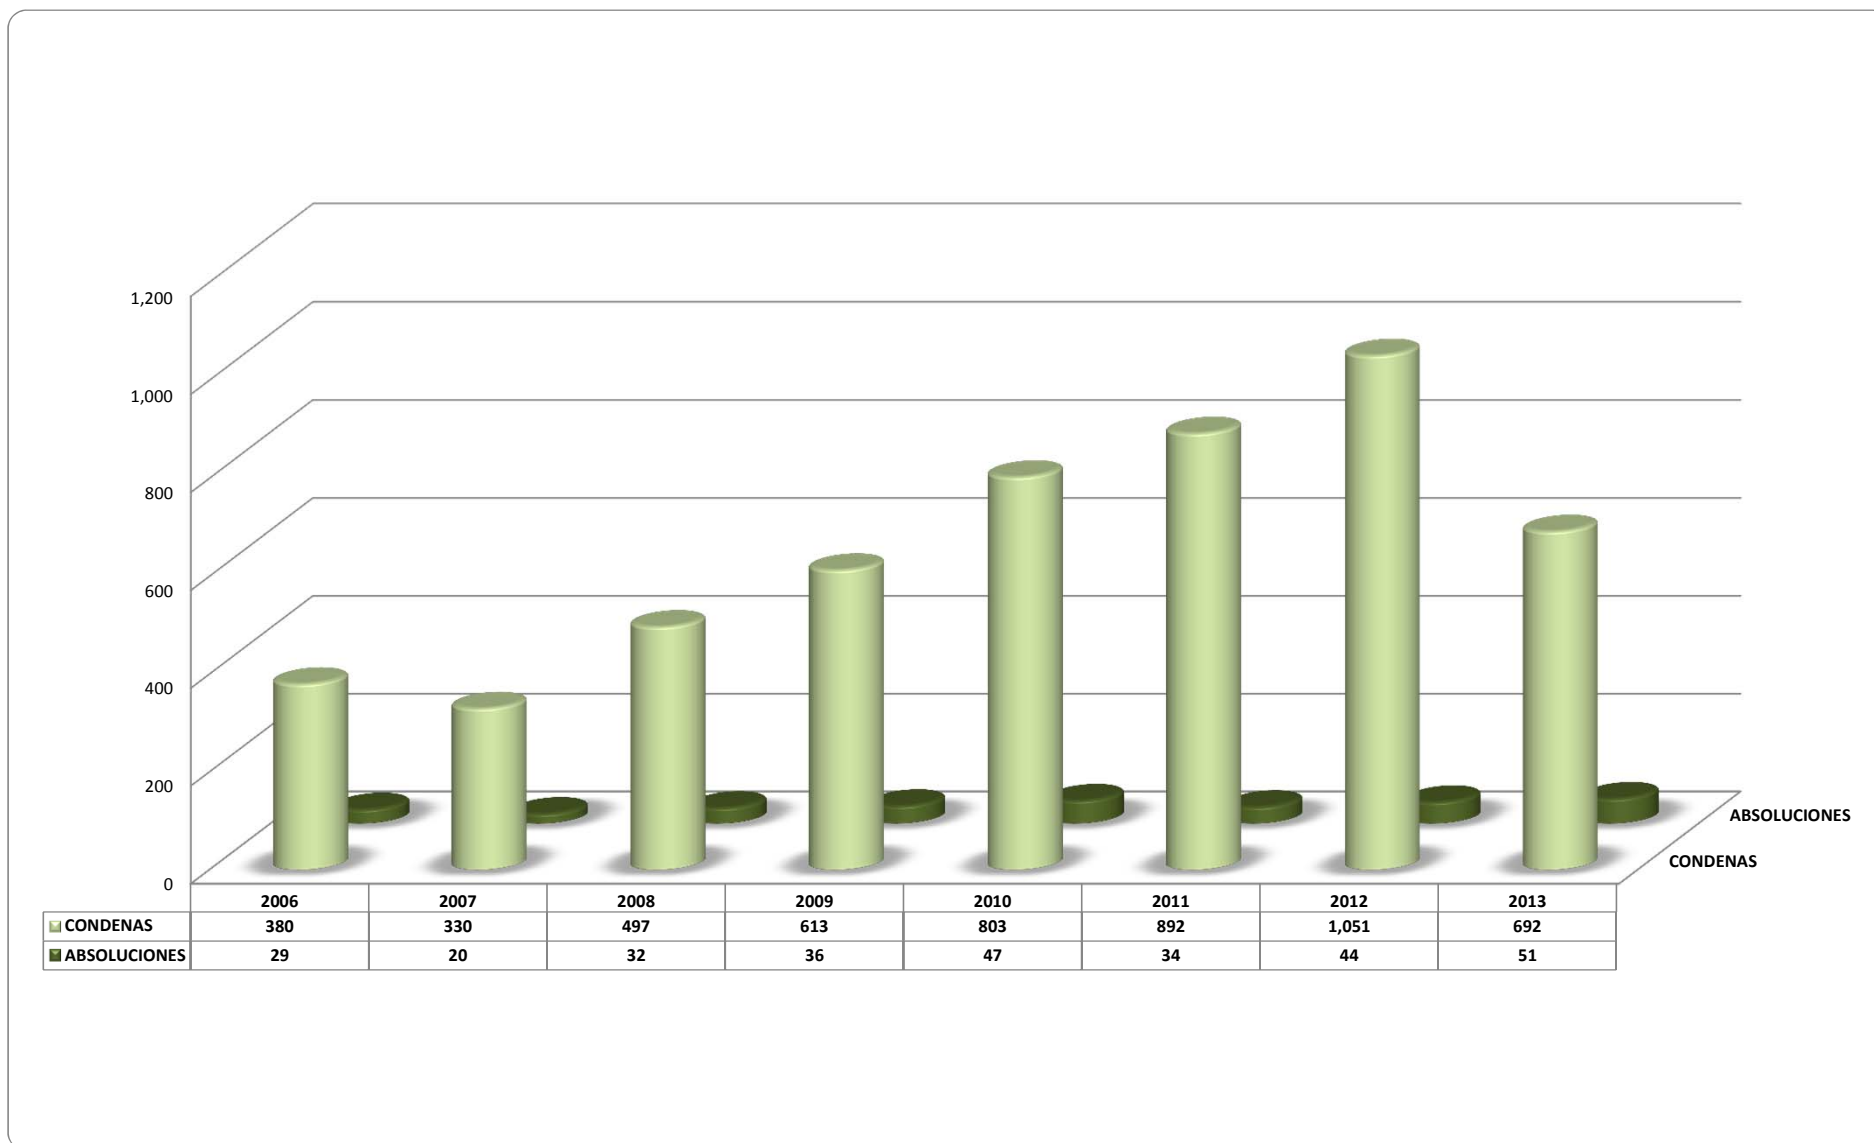

EVOLUCIÓN DE LAS SENTENCIAS CONFIRMADAS Y REVOCADAS POR LOS MAGISTRADOS DE CIRCUITO, EN LOS RECURSOS DE REVISIÓN

PERIODO ESTADÍSTICO 2006 - 2013

EVOLUCIÓN DE LAS SENTENCIAS CONFIRMADAS Y REVOCADAS POR LOS MAGISTRADOS DE CIRCUITO, EN LAS APELACIONES

PERIODO ESTADÍSTICO 2006 - 2013

EVOLUCIÓN DE LOS AMPAROS CONCEDIDOS Y NEGADOS POR LOS JUECES DE DISTRITO

PERIODO ESTADÍSTICO 2006 - 2013

EVOLUCIÓN DE LAS CONDENAS Y ABSOLUCIONES DICTADAS POR LOS JUECES DE DISTRITO, EN LOS PROCESOS PENALES FEDERALES

PERIODO ESTADÍSTICO 2006 - 2013

EVOLUCIÓN DE LAS CONDENAS Y ABSOLUCIONES DICTADAS POR LOS JUECES DE DISTRITO, EN LOS PROCESOS ADMINISTRATIVOS Y CIVILES FEDERALES

PERIODO ESTADÍSTICO 2006 - 2013