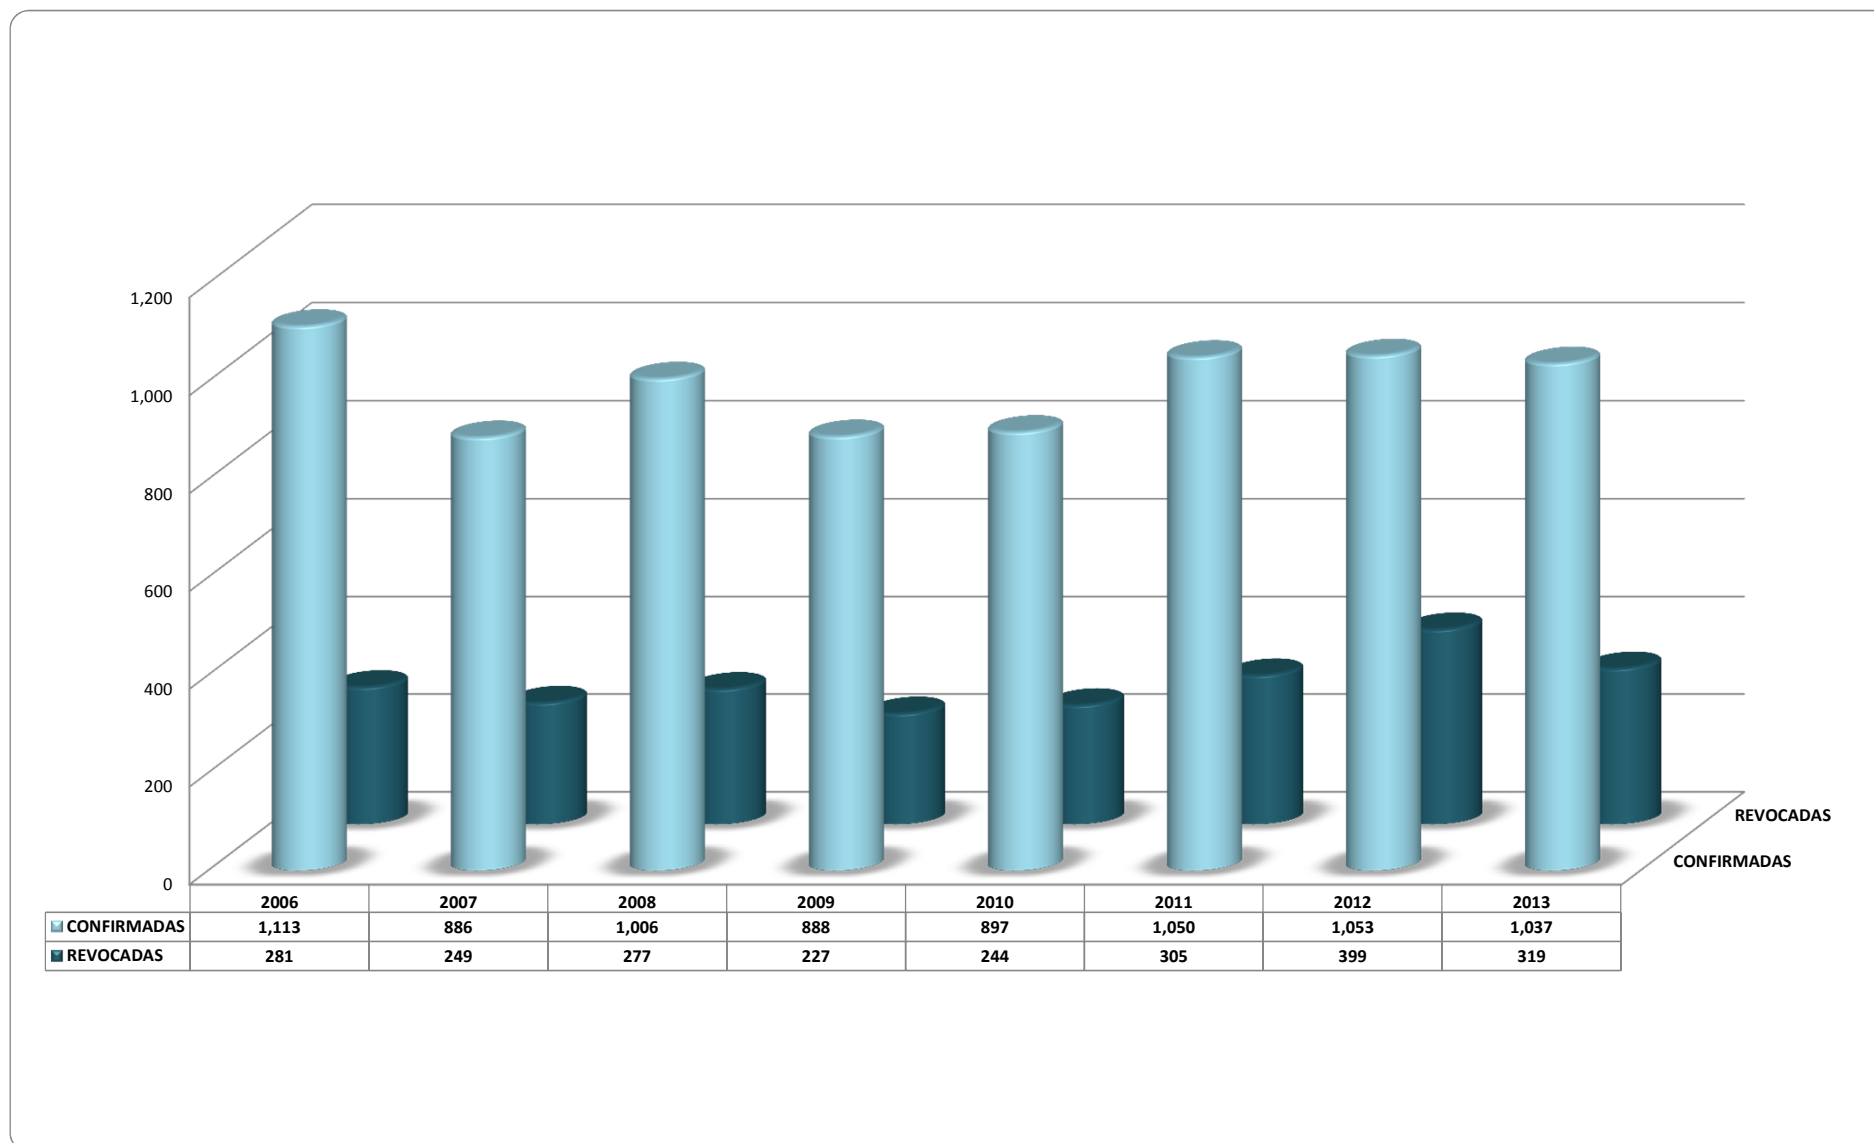

EVOLUCIÓN DE LAS SENTENCIAS CONFIRMADAS Y REVOCADAS POR LOS MAGISTRADOS DE CIRCUITO, EN LOS RECURSOS DE REVISIÓN

PERIODO ESTADÍSTICO 2006 - 2013

EVOLUCIÓN DE LAS SENTENCIAS CONFIRMADAS Y REVOCADAS POR LOS MAGISTRADOS DE CIRCUITO, EN LAS APELACIONES

PERIODO ESTADÍSTICO 2006 - 2013

EVOLUCIÓN DE LOS AMPAROS CONCEDIDOS Y NEGADOS POR LOS JUECES DE DISTRITO

PERIODO ESTADÍSTICO 2006 - 2013

EVOLUCIÓN DE LAS CONDENAS Y ABSOLUCIONES DICTADAS POR LOS JUECES DE DISTRITO, EN LOS PROCESOS PENALES FEDERALES

PERIODO ESTADÍSTICO 2006 - 2013

EVOLUCIÓN DE LAS CONDENAS Y ABSOLUCIONES DICTADAS POR LOS JUECES DE DISTRITO, EN LOS PROCESOS ADMINISTRATIVOS Y CIVILES FEDERALES

PERIODO ESTADÍSTICO 2006 - 2013