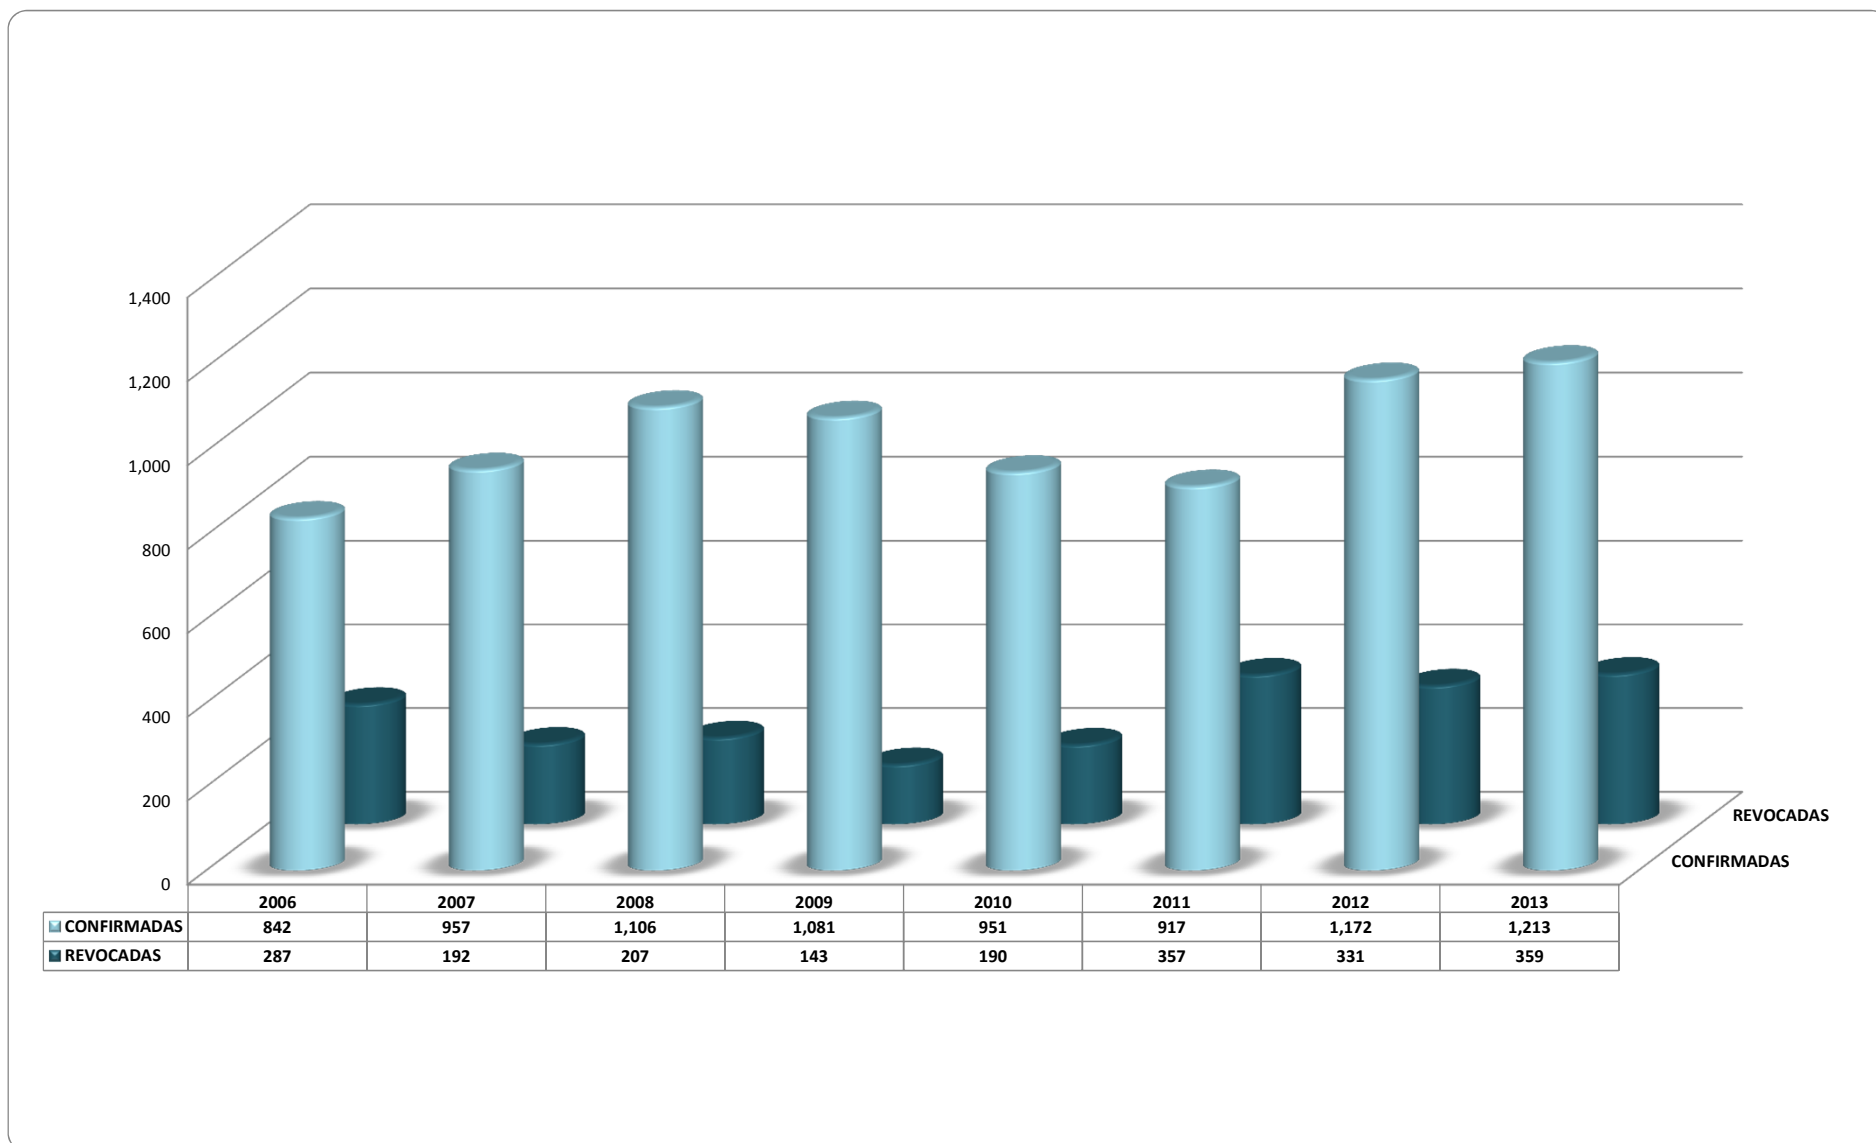

EVOLUCIÓN DE LAS SENTENCIAS CONFIRMADAS Y REVOCADAS POR LOS MAGISTRADOS DE CIRCUITO, EN LOS RECURSOS DE REVISIÓN

PERIODO ESTADÍSTICO 2006 - 2013

EVOLUCIÓN DE LAS SENTENCIAS CONFIRMADAS Y REVOCADAS POR LOS MAGISTRADOS DE CIRCUITO, EN LAS APELACIONES

PERIODO ESTADÍSTICO 2006 - 2013

EVOLUCIÓN DE LOS AMPAROS CONCEDIDOS Y NEGADOS POR LOS JUECES DE DISTRITO

PERIODO ESTADÍSTICO 2006 - 2013

EVOLUCIÓN DE LAS CONDENAS Y ABSOLUCIONES DICTADAS POR LOS JUECES DE DISTRITO, EN LOS PROCESOS PENALES FEDERALES

PERIODO ESTADÍSTICO 2006 - 2013

EVOLUCIÓN DE LAS CONDENAS Y ABSOLUCIONES DICTADAS POR LOS JUECES DE DISTRITO, EN LOS PROCESOS ADMINISTRATIVOS Y CIVILES FEDERALES

PERIODO ESTADÍSTICO 2006 - 2013