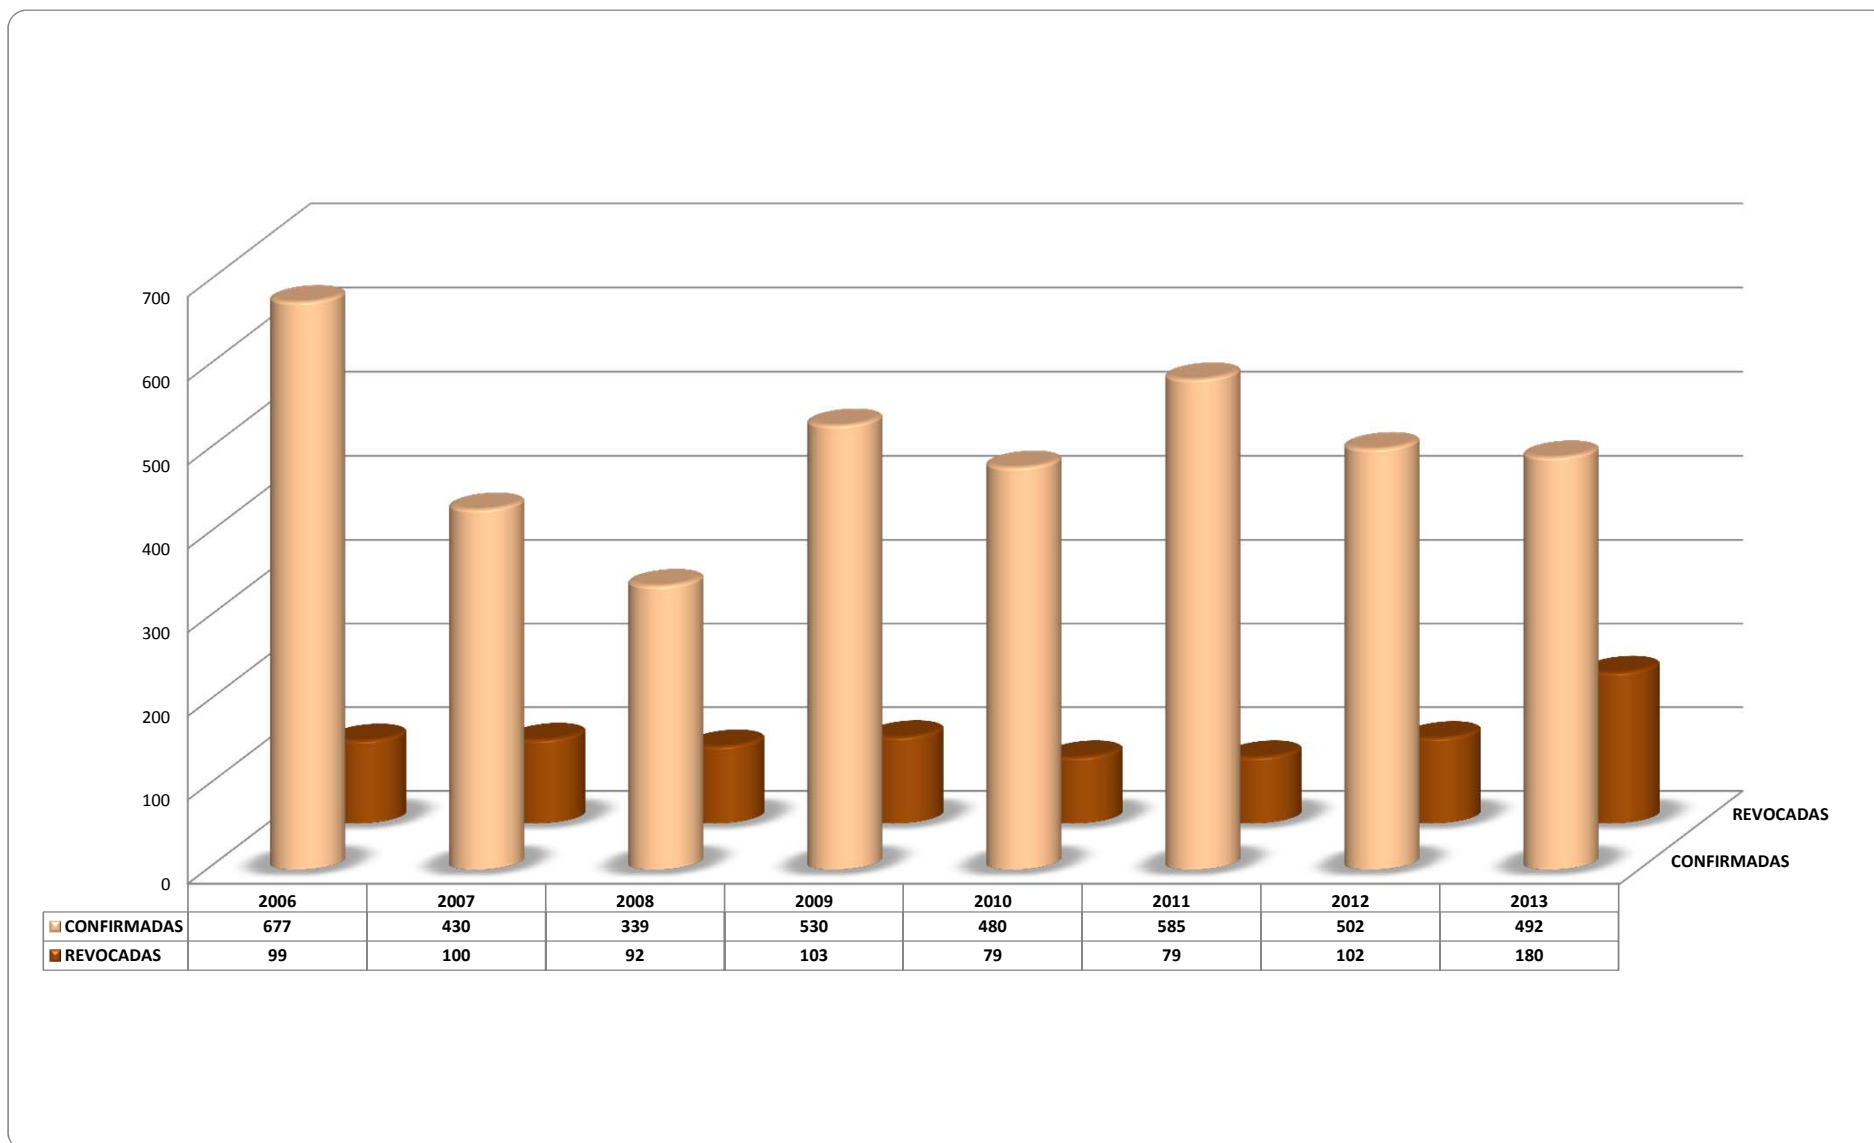

EVOLUCIÓN DE LAS SENTENCIAS CONFIRMADAS Y REVOCADAS POR LOS MAGISTRADOS DE CIRCUITO, EN LOS RECURSOS DE REVISIÓN

PERIODO ESTADÍSTICO 2006 - 2013

EVOLUCIÓN DE LAS SENTENCIAS CONFIRMADAS Y REVOCADAS POR LOS MAGISTRADOS DE CIRCUITO, EN LAS APELACIONES

PERIODO ESTADÍSTICO 2006 - 2013

EVOLUCIÓN DE LOS AMPAROS CONCEDIDOS Y NEGADOS POR LOS JUECES DE DISTRITO

PERIODO ESTADÍSTICO 2006 - 2013

EVOLUCIÓN DE LAS CONDENAS Y ABSOLUCIONES DICTADAS POR LOS JUECES DE DISTRITO, EN LOS PROCESOS PENALES FEDERALES

PERIODO ESTADÍSTICO 2006 - 2013

EVOLUCIÓN DE LAS CONDENAS Y ABSOLUCIONES DICTADAS POR LOS JUECES DE DISTRITO, EN LOS PROCESOS ADMINISTRATIVOS Y CIVILES FEDERALES

PERIODO ESTADÍSTICO 2006 - 2013