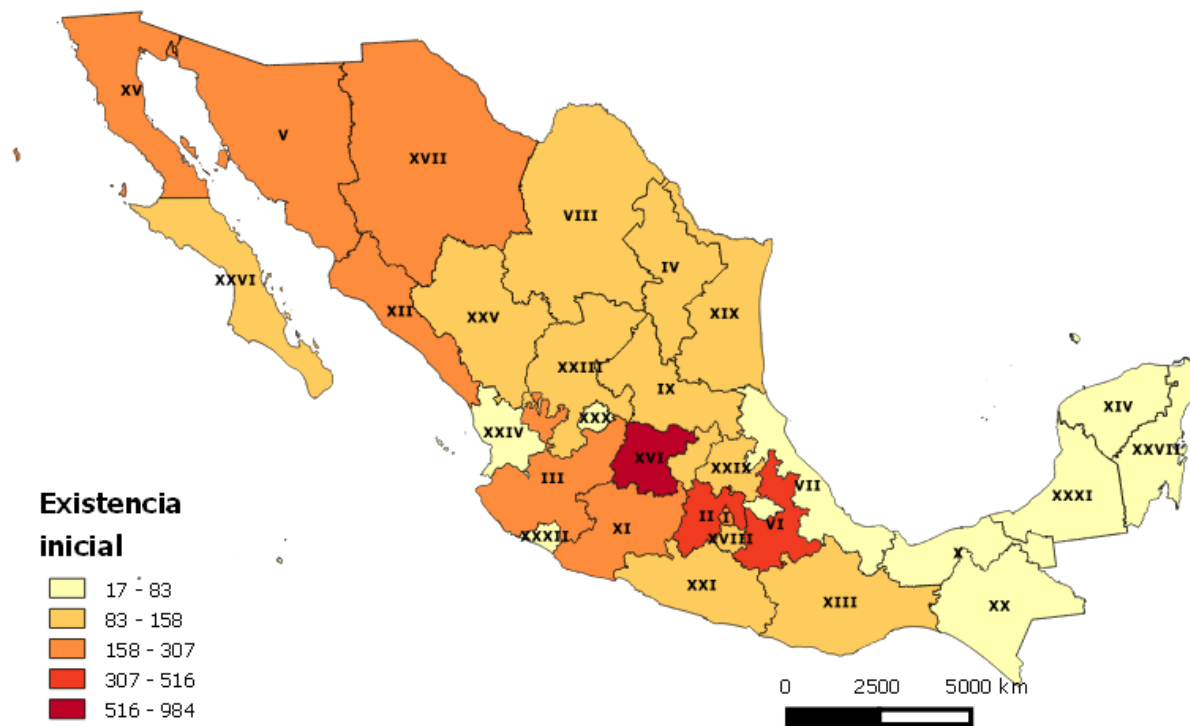

Existencia inicial

Centros de justicia penal federal 2017