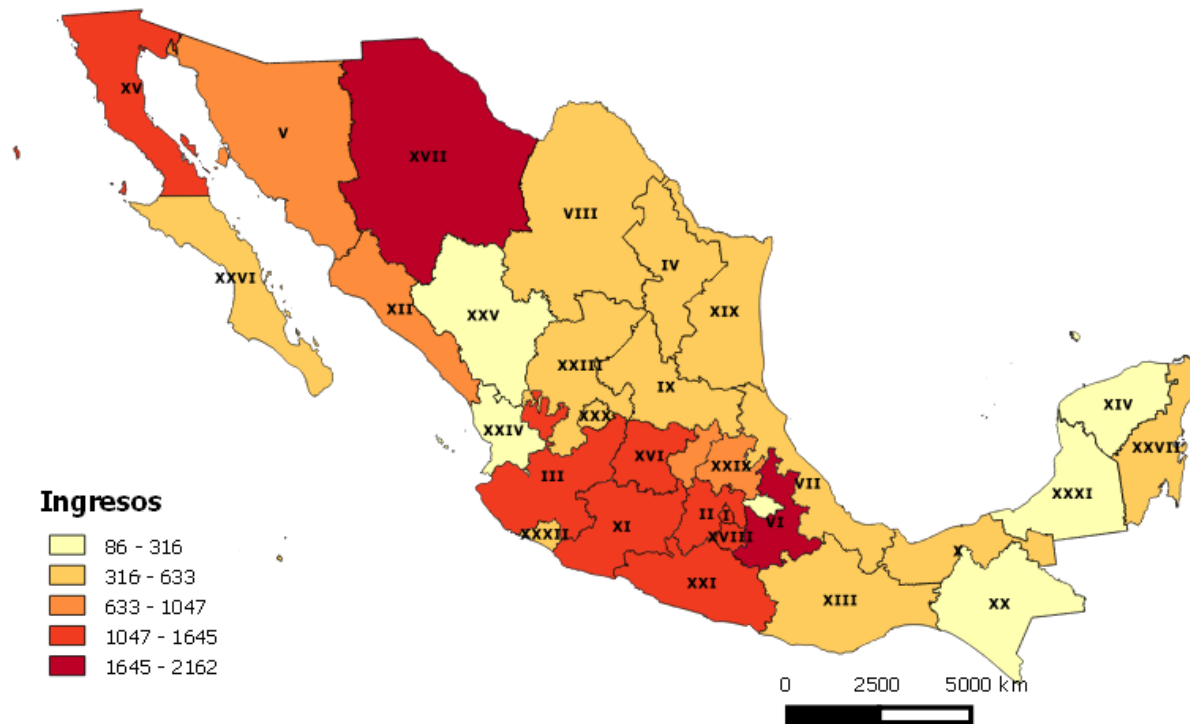

Ingresos

Centros de justicia penal federal 2017